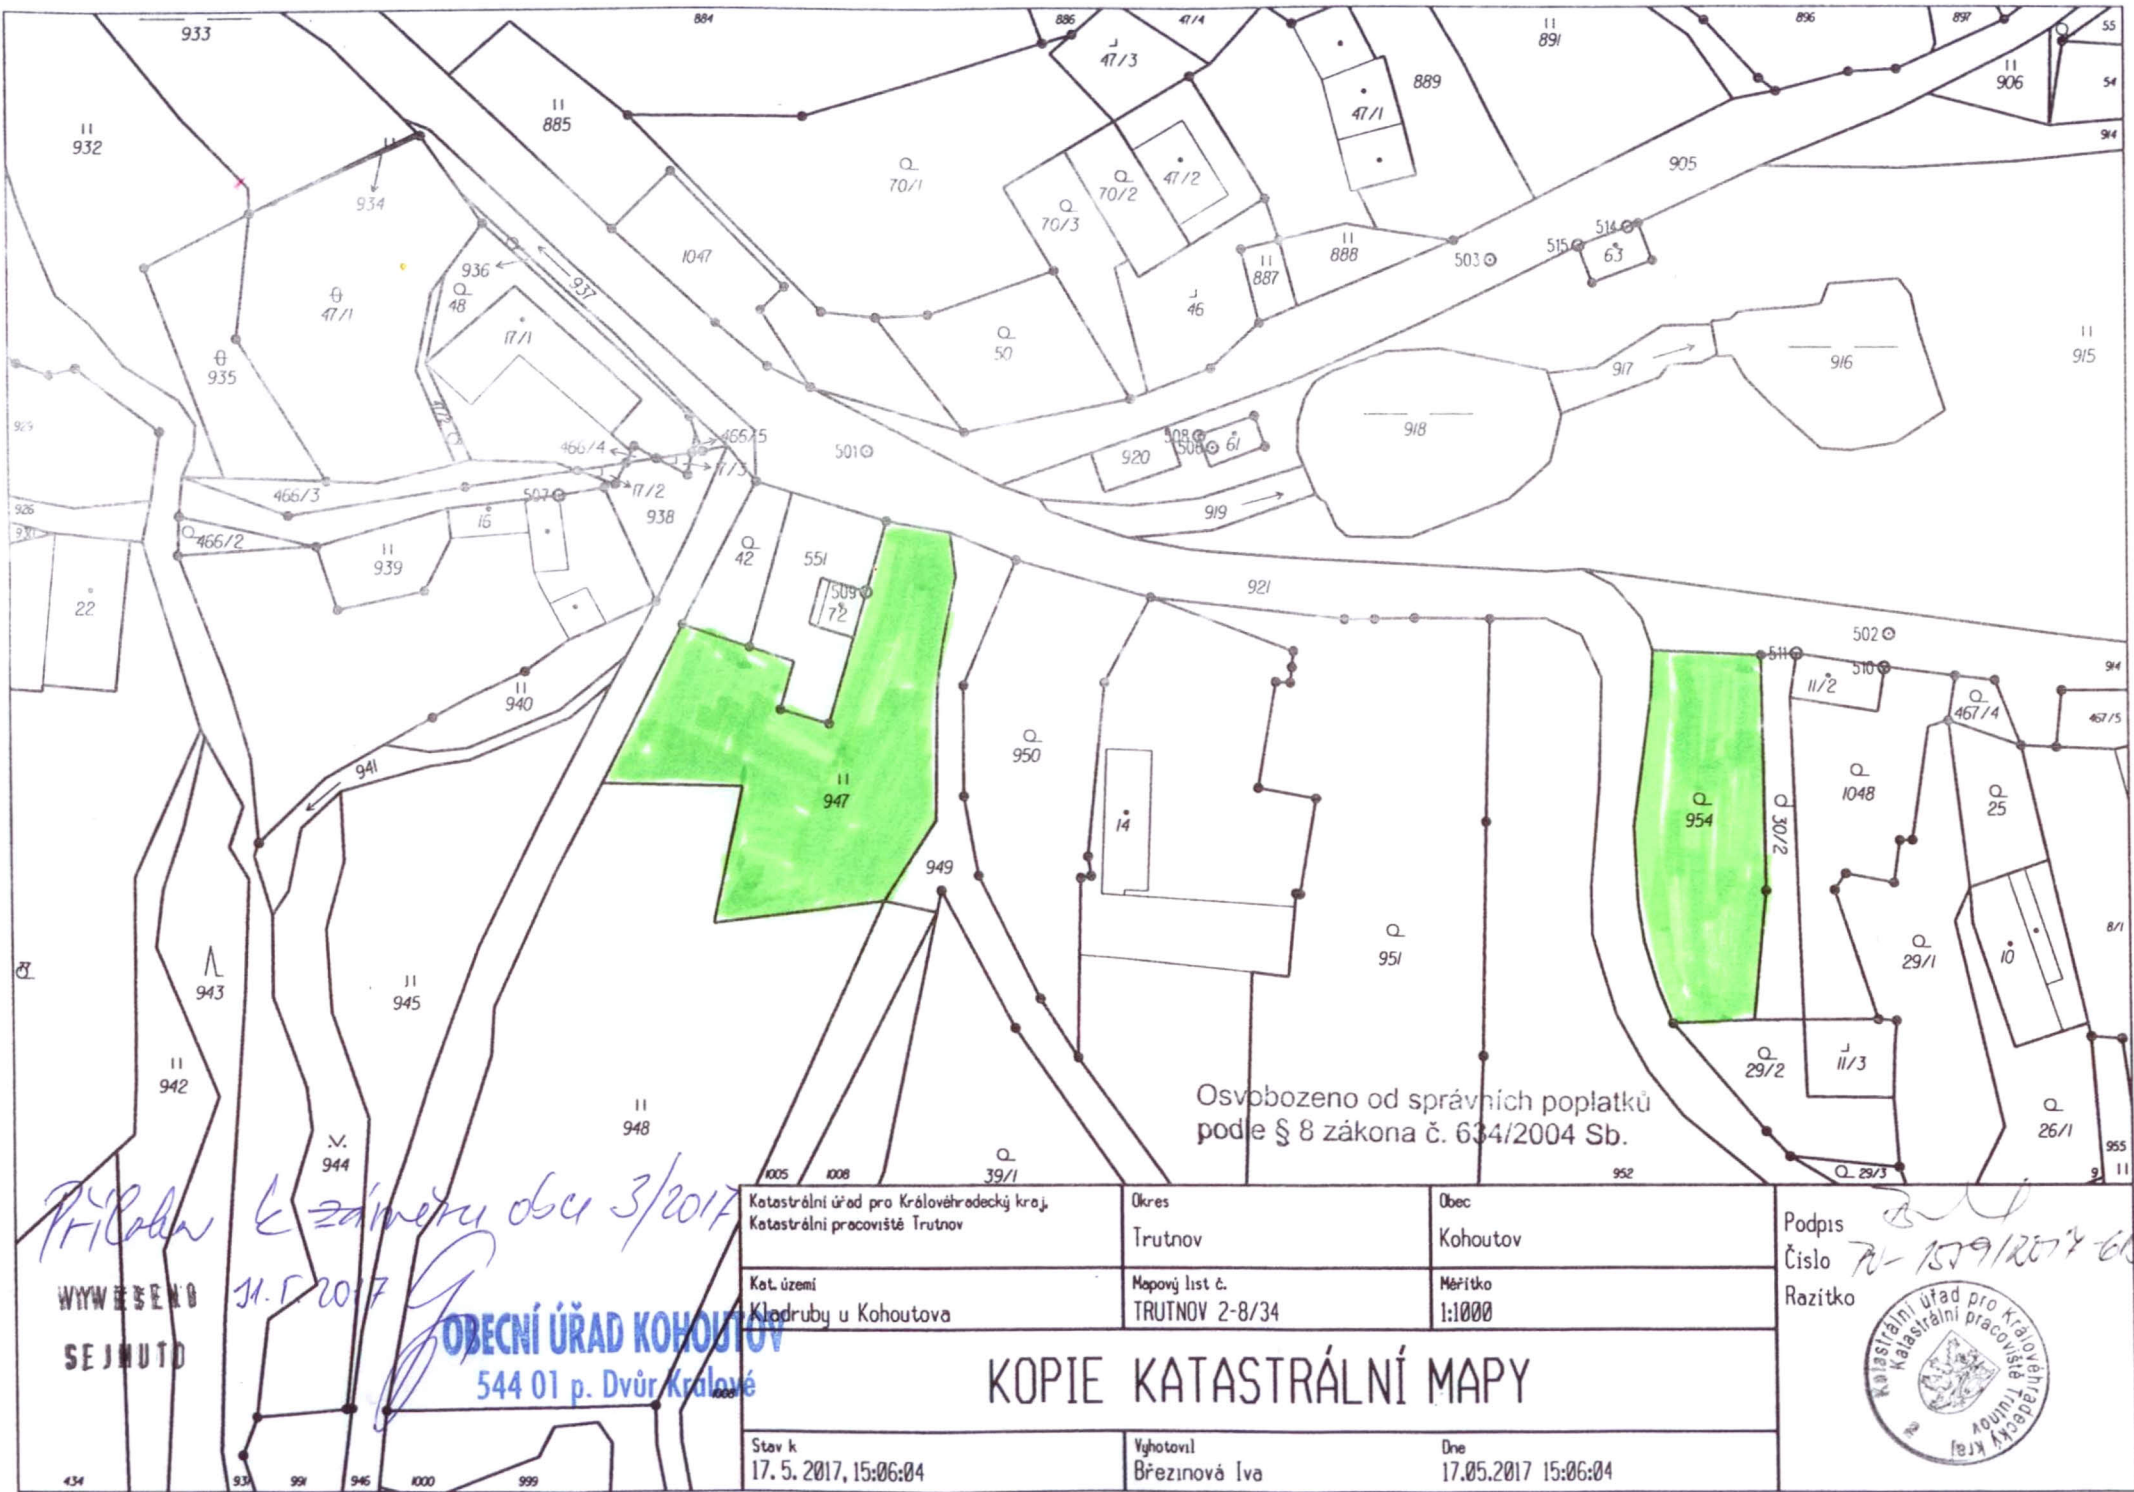

Osvobozeno od správních poplatků
podle § 8 zákona č. 634/2004 Sb.

Priloha k záměru obce 3/2017
31.5.2017
OBECNÍ ÚŘAD KOHOUTOV
544 01 p. Dvůr Králové

Katastrální úřad pro Královéhradecký kraj, Katastrální pracoviště Trutnov	
Kat. území Kladruby u Kohoutova	Mapový list č. TRUTNOV 2-8/34
Stav k 17. 5. 2017, 15:06:04	Vyhotovil Březinová Iva

Okres Trutnov	Obec Kohoutov
Měřítko 1:1000	Dne 17.05.2017 15:06:04

Podpis *[Signature]*
Číslo *70-1509/2017-60*
Razítko

KOPIE KATASTRÁLNÍ MAPY